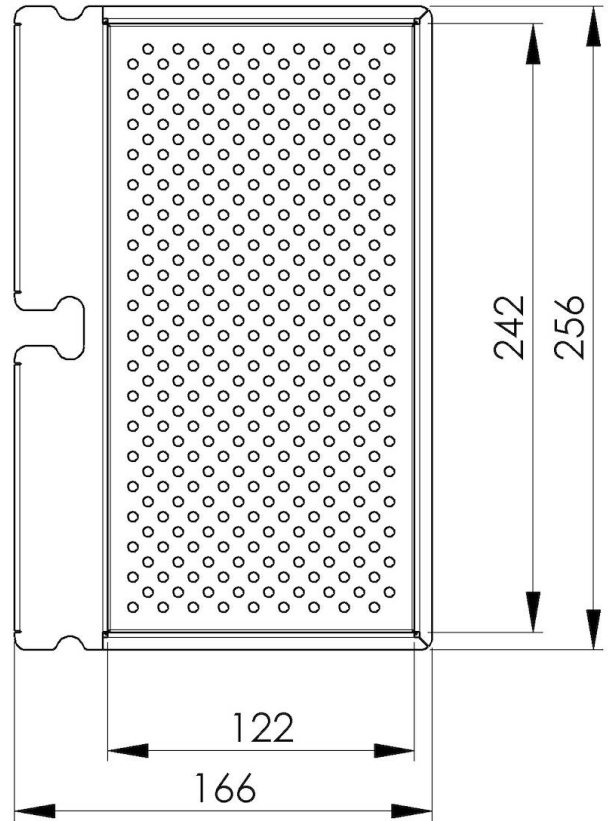

DIBUJOS TÉCNICOS

8151 010

Scolapasta per tagliere multifunzione 8100 608
Colander for chopping board 8100 608